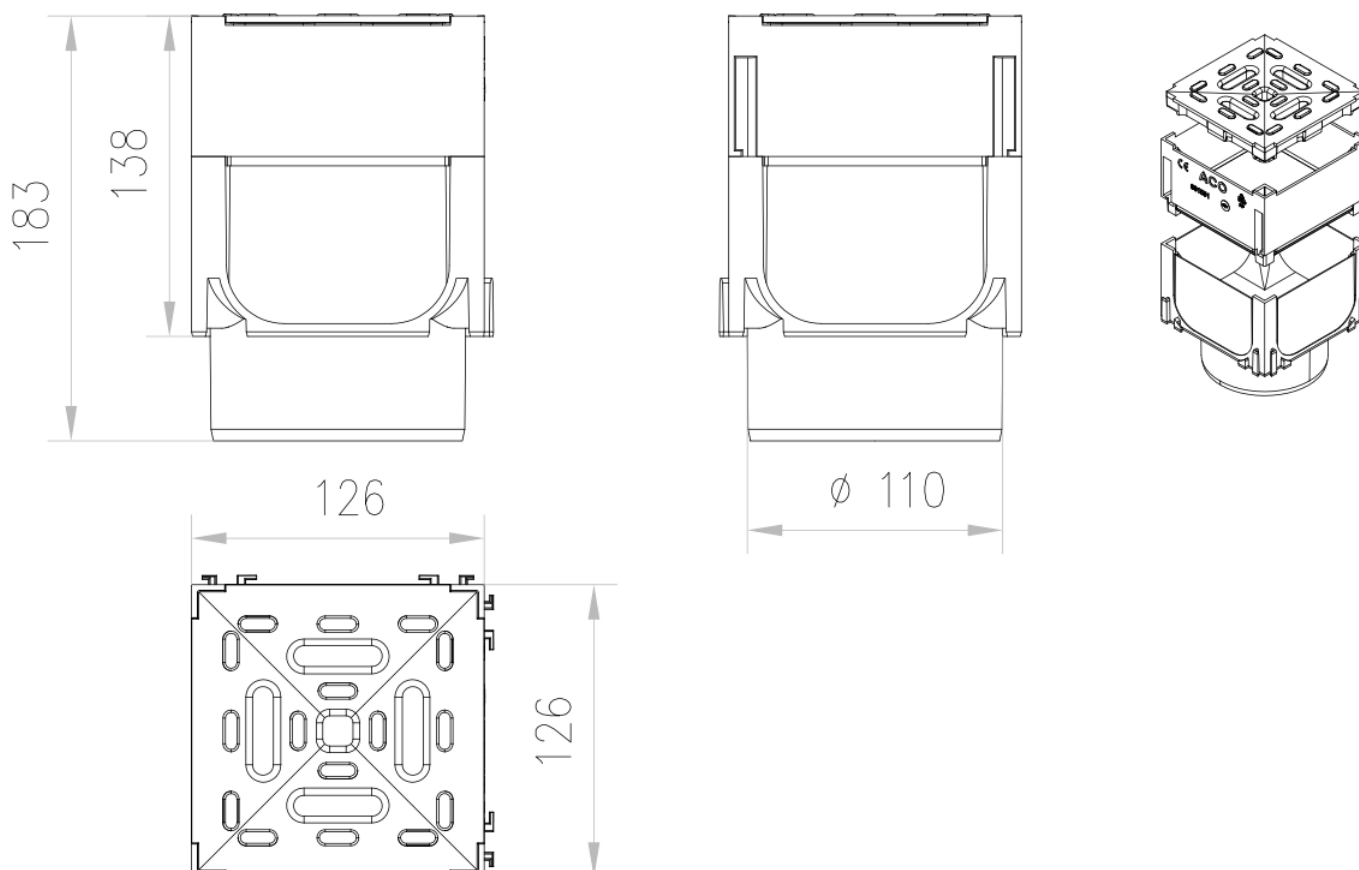

Caixa de inspecção e ligação L-T-X ACO SELF HEXALINE, em Polipropileno, para ligação com canais SELF HEXALINE com grelha tipo Brickslot, classe de carga A15 de acordo com a norma EN1433, com grelha registrável e saída vertical DN/OD 110. Comprimento 126 mm, altura exterior 138 mm e largura exterior 126 mm. Cor preto. Peso: 0,2 kg.

**Dimensões:**

Modelo	SELF HEXALINE
Comprimento (mm)	126
Largura ext. (mm)	126
Altura ext. (mm)	138
Peso (Kg)	0,2
Classe de carga	A15