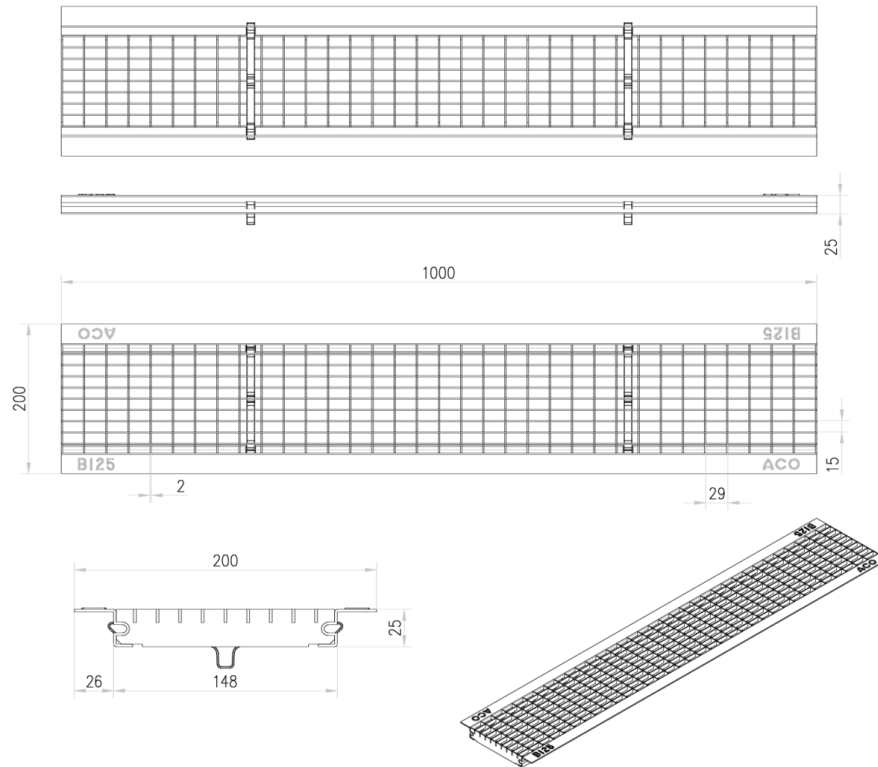

CANAIS DE DRENAGEM

ACO DRAIN GRELHA - SPORT/SELF N150/SELF200

GRELHA SPORT/SELF N150/SELF200 L1000 B125 AºGº ENTRAMADA 30X15 C/FIX SPRINGLOCK

Artico: 00303610

Grelha entramada 30x15 em aço galvanizado, de classe de carga B125 de acordo com a norma EN1433, para canais de drenagem ACO SPORT/SELF N150/SELF200. Com sistema de fixação por SPRINGLOCK. Área de absorção de 300 cm²/m. Comprimento total de 1000 mm, altura exterior 25 mm e largura exterior 200 mm. Peso: 5,9 kg.

Dimensões:

Modelo	SPORT/SELF N150/SELF200
Comprimento (mm)	1000
Largura (mm)	200
Altura ext. (mm)	25
Peso (kg)	5,9
Área de absorção de grelha (cm ² /m)	300
Classe de carga	B125