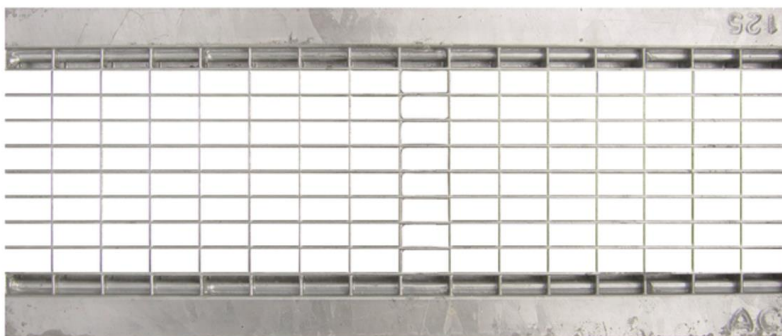

CANAIS DE DRENAGEM

ACO DRAIN GRELHA - SPORT/SELF N150/SELF200

GRELHA SPORT/SELF N150/SELF200 L1000 B125 AºGº ENTRAMADA 30X15 C/FIX SPRINGLOCK

Artico: 00303610

Grelha entramada 30x15 em aço galvanizado, de classe de carga B125 de acordo com a norma EN1433, para canais de drenagem ACO SPORT/SELF N150/SELF200. Com sistema de fixação por SPRINGLOCK. Área de absorção de 300 cm²/m. Comprimento total de 1000 mm, altura exterior 25 mm e largura exterior 200 mm. Peso: 5,9 kg.

Dimensões:

Modelo	SPORT/SELF N150/SELF200
Comprimento (mm)	1000
Largura (mm)	200
Altura ext. (mm)	25
Peso (kg)	5,9
Área de absorção de grelha (cm ² /m)	300
Classe de carga	B125