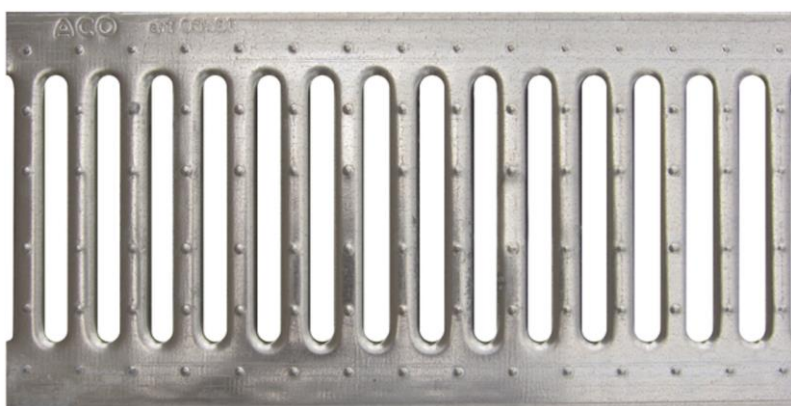

CANAIS DE DRENAGEM

ACO DRAIN GRELHA - SPORT/SELF N150/SELF200

GRELHA SPORT/SELF N150/SELF200 L1000 A15 AISI304 PASSARELA C/FIX CAVILHA OU SPRINGLOCK® Artigo: 00150013

Grelha passarela em aço inoxidável AISI 304, de classe de carga A15 de acordo com a norma EN1433, para canais de drenagem ACO SPORT/SELF N150/SELF200. Com sistema de fixação por Cavilha ou Springlock®. Área de absorção de 544,3 cm²/m. Comprimento total de 1000 mm, altura exterior 22 mm e largura exterior 200 mm. Peso: 3,5 kg.

Dimensões:

Modelo	SPORT/SELF N150/SELF200
Comprimento (mm)	1000
Largura (mm)	200
Altura ext. (mm)	22
Peso (kg)	3,5
Área de absorção de grelha (cm ² /m)	544,3
Classe de carga	A15