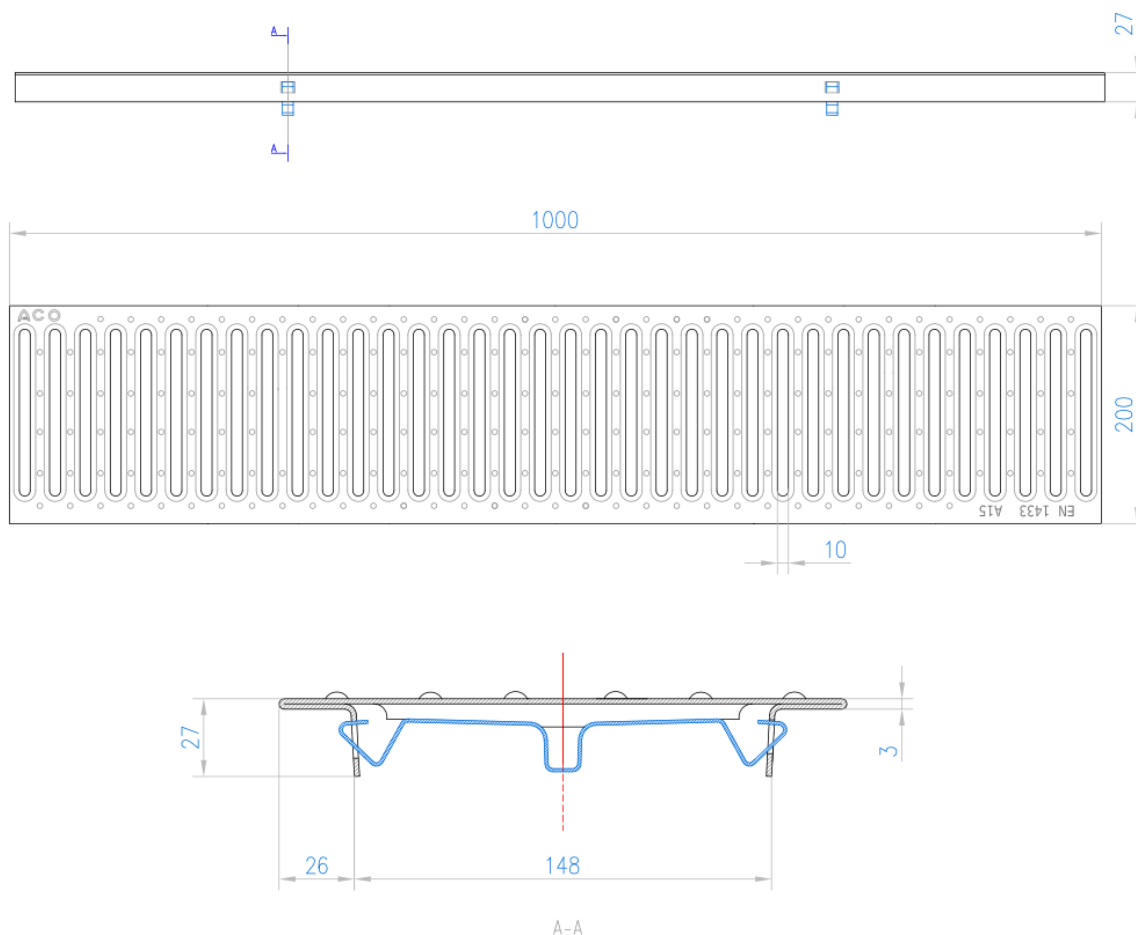

CANAIS DE DRENAGEM

ACO DRAIN GRELHA - SPORT/SELF N150/SELF200

GRELHA SPORT/SELF N150/SELF200 L1000 A15 AISI304 PASSARELA C/FIX CAVILHA OU SPRINGLOCK® Artigo: 00150013

Grelha passarela em aço inoxidável AISI 304, de classe de carga A15 de acordo com a norma EN1433, para canais de drenagem ACO SPORT/SELF N150/SELF200. Com sistema de fixação por Cavilha ou Springlock®. Área de absorção de 544,3 cm²/m. Comprimento total de 1000 mm, altura exterior 22 mm e largura exterior 200 mm. Peso: 3,5 kg.

Dimensões:

Modelo	SPORT/SELF N150/SELF200
Comprimento (mm)	1000
Largura (mm)	200
Altura ext. (mm)	22
Peso (kg)	3,5
Área de absorção de grelha (cm ² /m)	544,3
Classe de carga	A15