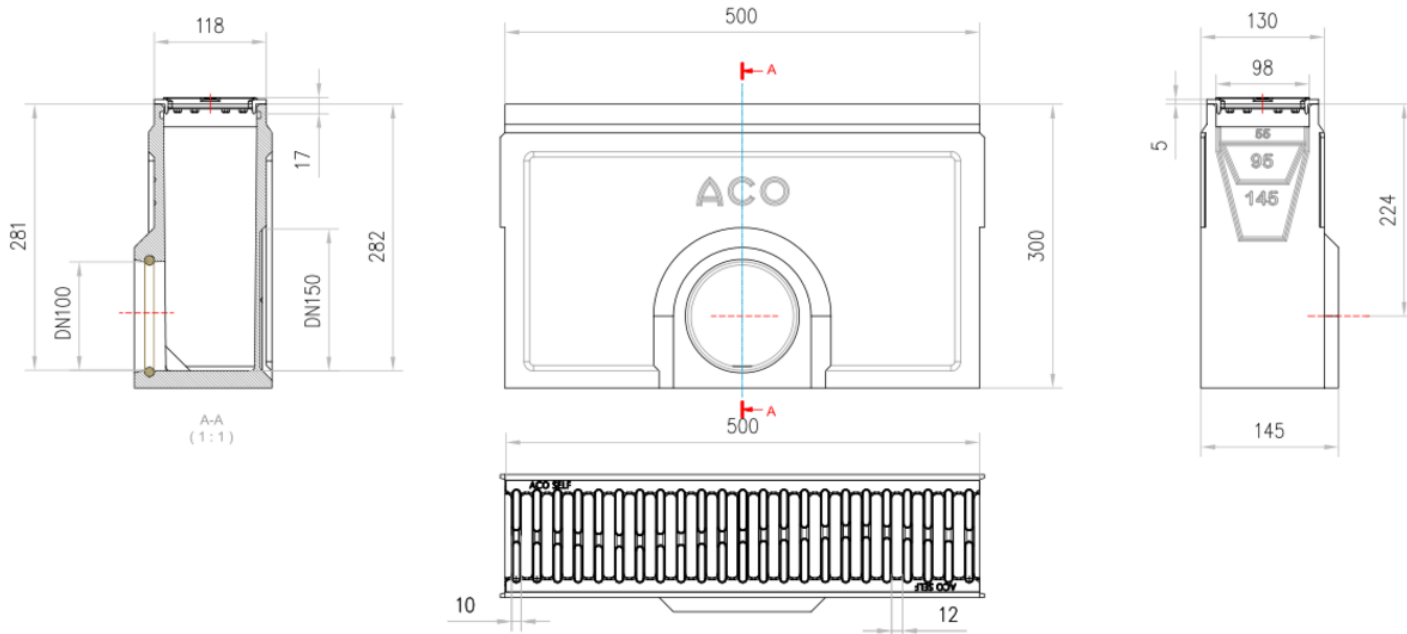

CANAIS DE DRENAGEM

ACCESORIO SUMIDOURO - SELF 100

SUM SELF 100 H300 DN/OD 110 C/RJ PAS FUNDICION B125

Artigo: 00304465

Sumidouro completo ACO SELF 100 universal para todas as alturas de caleria, com grelha tipo passarela em ferro fundido, de classe de carga B125, de acordo com EN1433. Com sistema de fixação com clip. Con pré-marca lateral com anel de vedação integrado para saída DN/OD 110

Dimensões:

Modelo	SELF 100
Peso (kg)	17,6
L (mm)	500
A (mm)	118
H (mm)	300
Tipo grelha	passarela
Material grelha	ferro fundido
Classe de carga	B125
Cesto	No
DN (mm)	DN/OD 110

ACO Productos Polímeros, S.A.U.