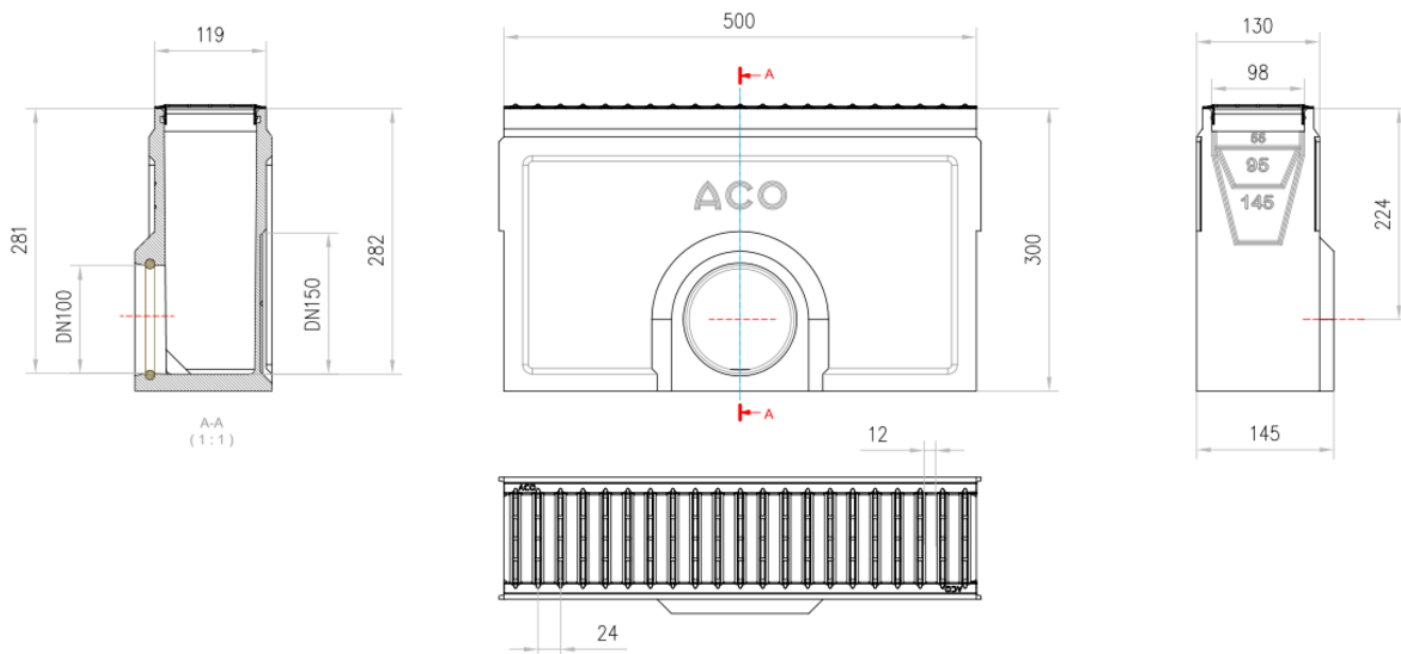

Sumidouro completo ACO SELF 100 universal para todas as alturas de caleria, com grelha tipo passarela em aço galvanizado, de classe de carga A15, de acordo com EN1433. Com sistema de fixação com clip. Con pré-marca lateral com anel de vedação integrado para saída DN/OD 110

**Dimensões:**

Modelo	SELF 100
Peso (kg)	14
L (mm)	500
A (mm)	118
H (mm)	300
Tipo grelha	passarela
Material grelha	aço galvanizado
Classe de carga	A15
Cesto	No
DN (mm)	DN/OD 110