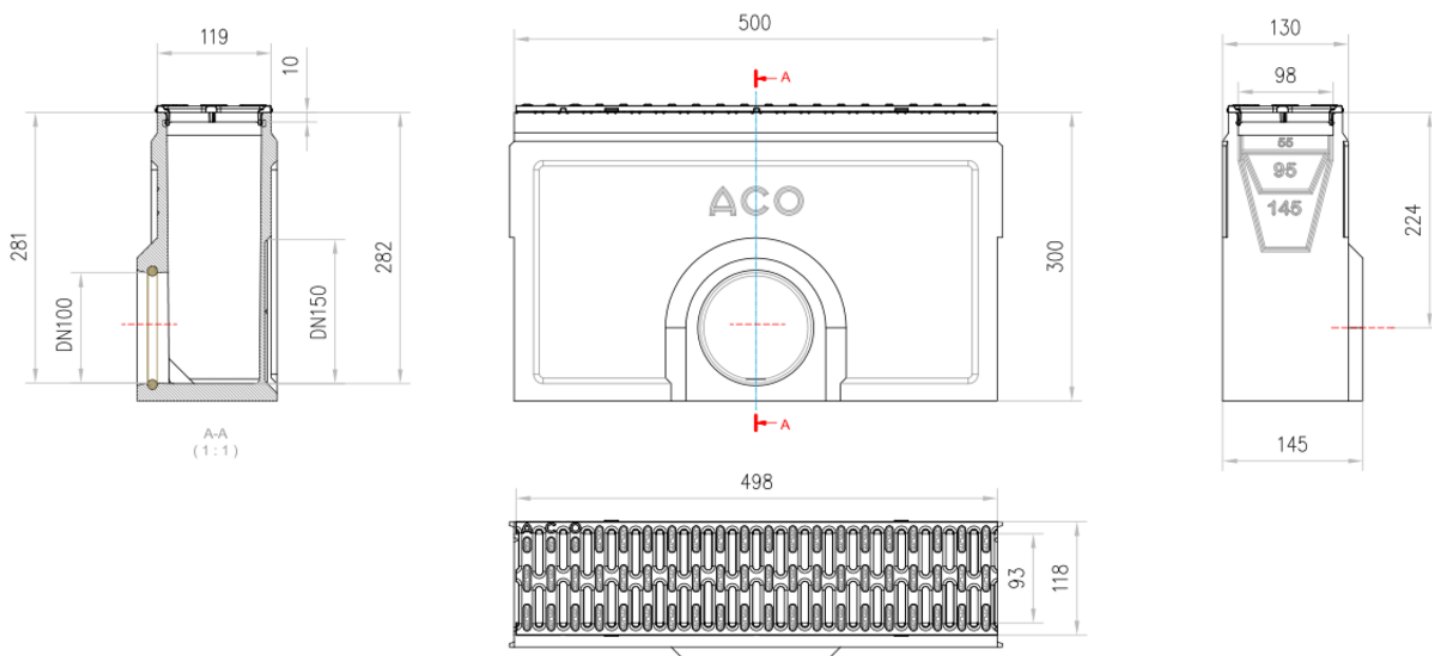

SUM SELF 100 H300 DN/OD 110 C/RJ PAS MICG PP A15

Artigo: 00304460

Sumidouro completo ACO SELF 100 universal para todas as alturas de caleria, com grelha tipo passarela com microgrip em Polipropileno, de classe de carga A15, de acordo com EN1433. Com sistema de fixação com clip. Con pré-marca lateral com anel de vedação integrado para saída DN/OD 110

### Dimensões:

Modelo	SELF 100
Peso (kg)	13
L (mm)	500
A (mm)	118
H (mm)	300
Tipo grelha	passarela com microgrip
Material grelha	Polipropileno
Classe de carga	A15
Cesto	No
DN (mm)	DN/OD 110