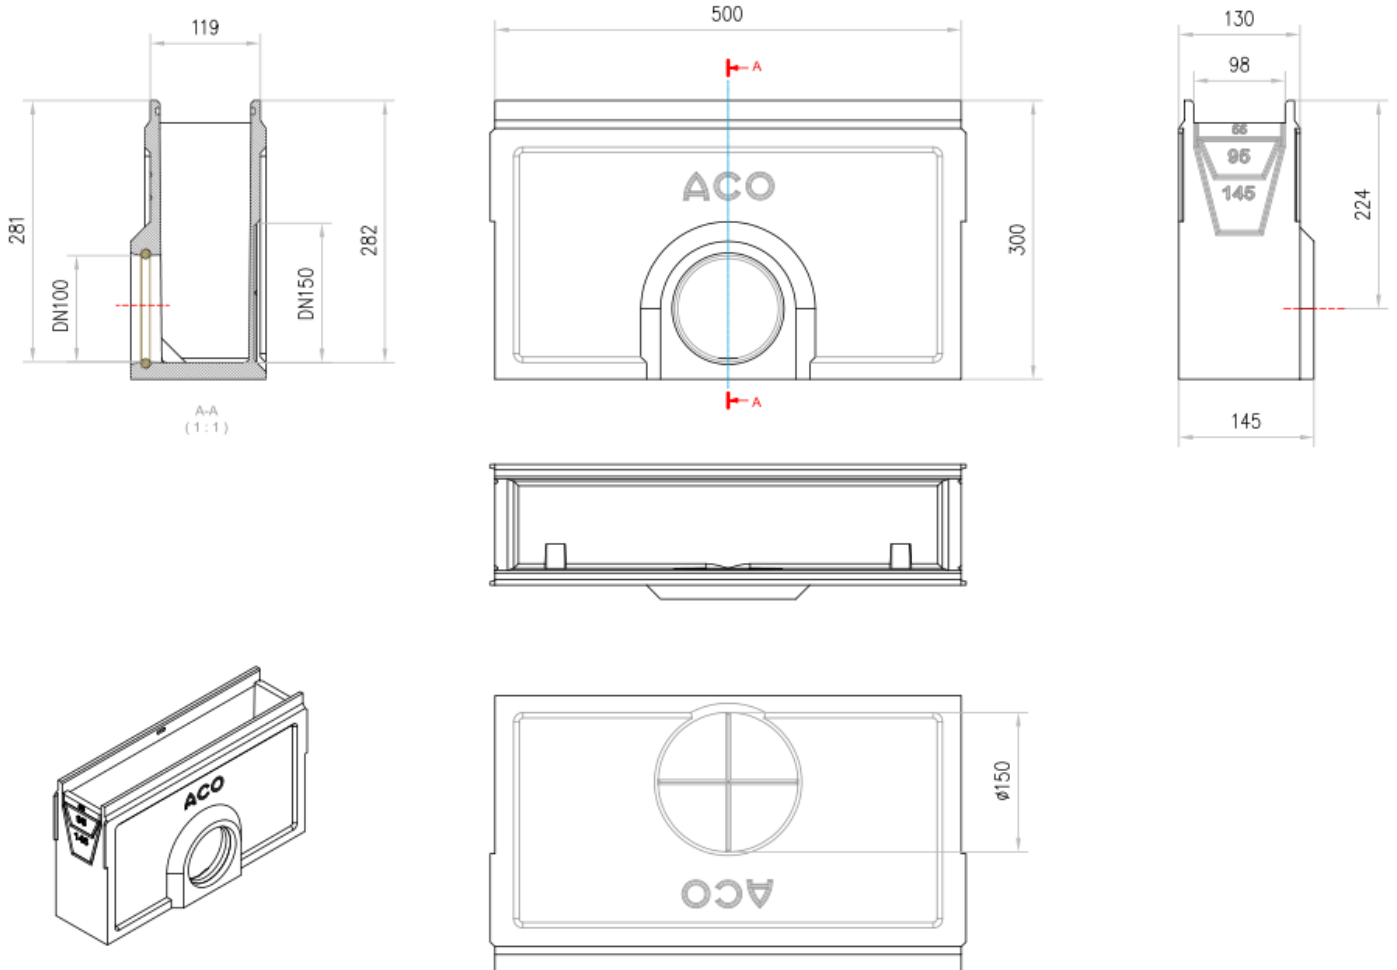

SUM SELF 100 H300 DN/OD 110

Artigo: 00304459

Sumidouro ACO SELF 100 universal para todas as alturas de caleria. Com sistema de fixação com clip. Con pré-marca lateral com anel de vedação integrado para saída DN/OD 110

Dimensões:

Modelo	SELF 100
Peso (kg)	10
L (mm)	500
A (mm)	118
H (mm)	300
Cesto	No
DN (mm)	DN/OD 110