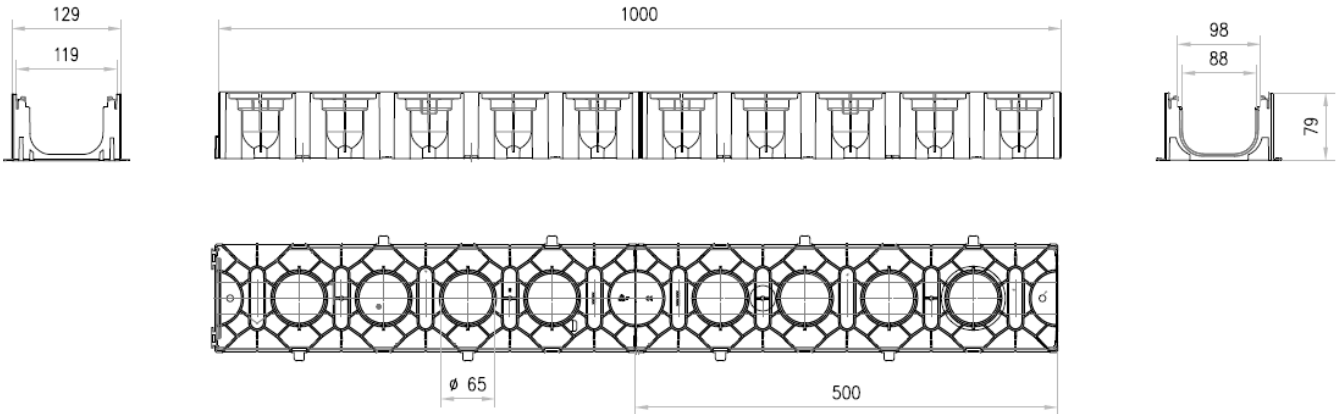

Canal de drenagem ACO SELF HEXALINE sem grelha. Comprimento total 1000 mm, altura exterior 79,4 mm e largura exterior 129 mm. Largura interior nominal 87,5 mm. Peso: 0,75 kg.

#### Dimensões:

|                   |               |
|-------------------|---------------|
| Modelo            | SELF HEXALINE |
| Comprimento (mm)  | 1000          |
| Largura ext. (mm) | 129           |
| Altura ext. (mm)  | 79,4          |
| Peso (Kg)         | 0,75          |