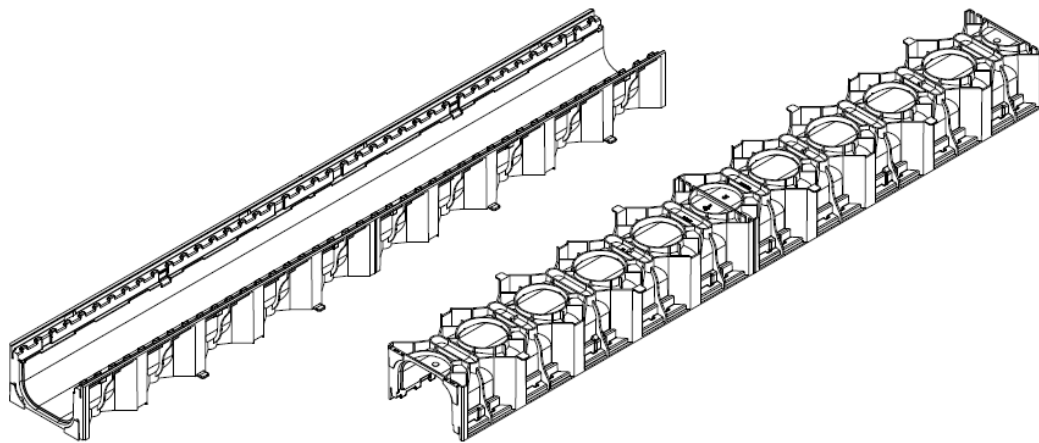

Canal de drenagem ACO SELF HEXALINE sem grelha. Comprimento total 1000 mm, altura exterior 79,4 mm e largura exterior 129 mm. Largura interior nominal 87,5 mm. Peso: 0,75 kg.

#### Dimensões:

|                   |               |
|-------------------|---------------|
| Modelo            | SELF HEXALINE |
| Comprimento (mm)  | 1000          |
| Largura ext. (mm) | 129           |
| Altura ext. (mm)  | 79,4          |
| Peso (Kg)         | 0,75          |