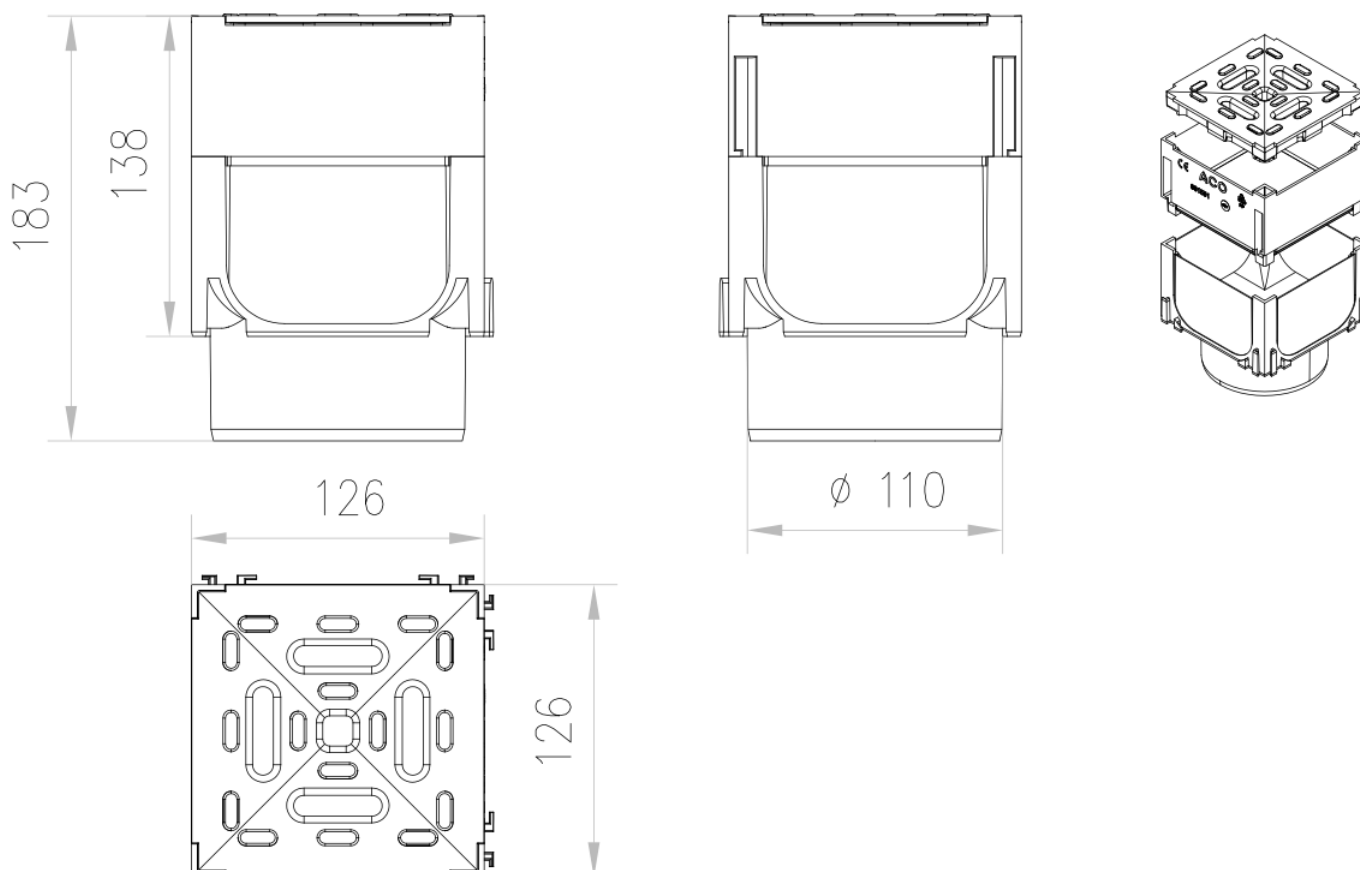

Caixa de inspecção e ligação L-T-X ACO SELF HEXALINE, em Polipropileno, para ligação com canais SELF HEXALINE com grelha tipo Brickslot, classe de carga A15 de acordo com a norma EN1433, com grelha registrável e saída vertical DN/OD 110. Comprimento 126 mm, altura exterior 138 mm e largura exterior 126 mm. Cor preto. Peso: 0,2 kg.

**Dimensões:**

Modelo	SELF HEXALINE
Comprimento (mm)	126
Largura ext. (mm)	126
Altura ext. (mm)	138
Peso (Kg)	0,2
Classe de carga	A15