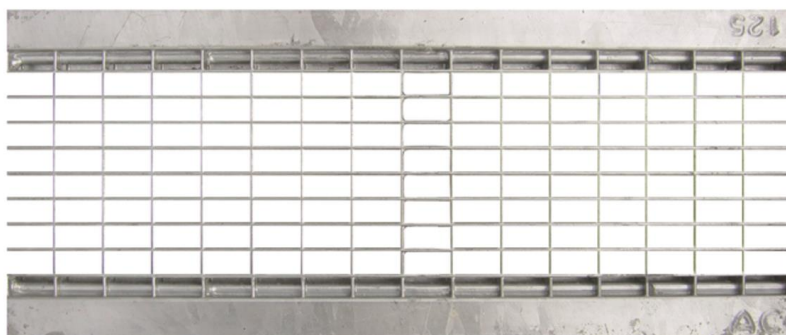

GRELHA SPORT/SELF N150/SELF200 L1000 B125 AºGº ENTRAMADA 30X15 C/FIX SPRINGLOCK

Artico: 00303610

Grelha entramada 30x15 em aço galvanizado, de classe de carga B125 de acordo com a norma EN1433, para canais de drenagem ACO SPORT/SELF N150/SELF200. Com sistema de fixação por SPRINGLOCK. Área de absorção de 300 cm²/m. Comprimento total de 1000 mm, altura exterior 25 mm e largura exterior 200 mm. Peso: 5,9 kg.

Dimensões:

Modelo	SPORT/SELF N150/SELF200
Comprimento (mm)	1000
Largura (mm)	200
Altura ext. (mm)	25
Peso (kg)	5,9
Área de absorção de grelha (cm ² /m)	300
Classe de carga	B125