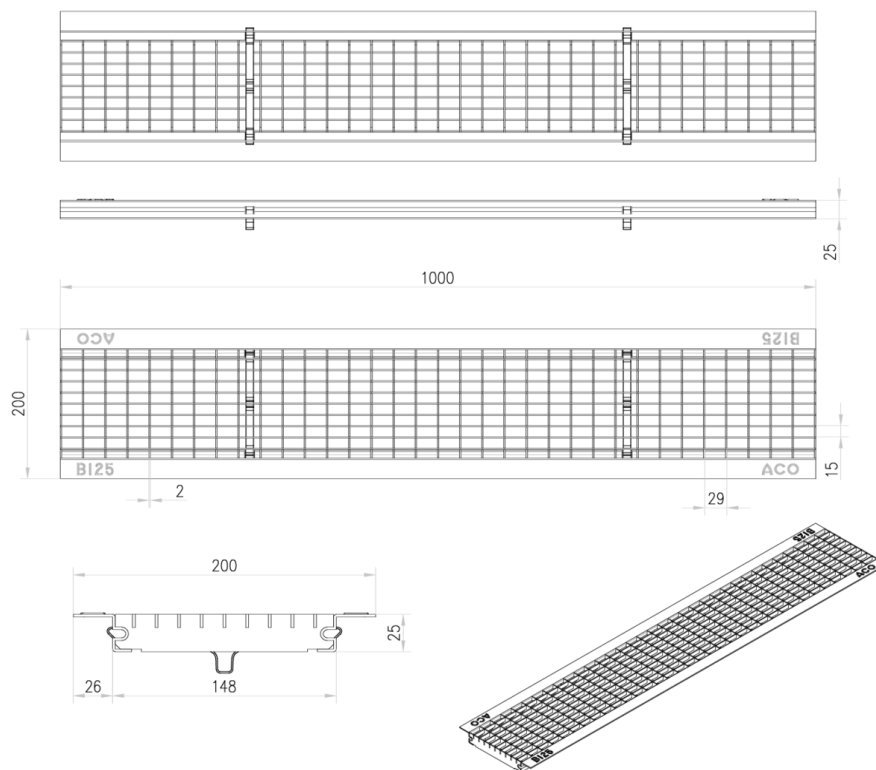

GRELHA SPORT/SELF N150/SELF200 L1000 B125 AºGº ENTRAMADA 30X15 C/FIX SPRINGLOCK

Artico: 00303610

Grelha entramada 30x15 em aço galvanizado, de classe de carga B125 de acordo com a norma EN1433, para canais de drenagem ACO SPORT/SELF N150/SELF200. Com sistema de fixação por SPRINGLOCK. Área de absorção de 300 cm²/m. Comprimento total de 1000 mm, altura exterior 25 mm e largura exterior 200 mm. Peso: 5,9 kg.

Dimensões:

Modelo	SPORT/SELF N150/SELF200
Comprimento (mm)	1000
Largura (mm)	200
Altura ext. (mm)	25
Peso (kg)	5,9
Área de absorção de grelha (cm ² /m)	300
Classe de carga	B125