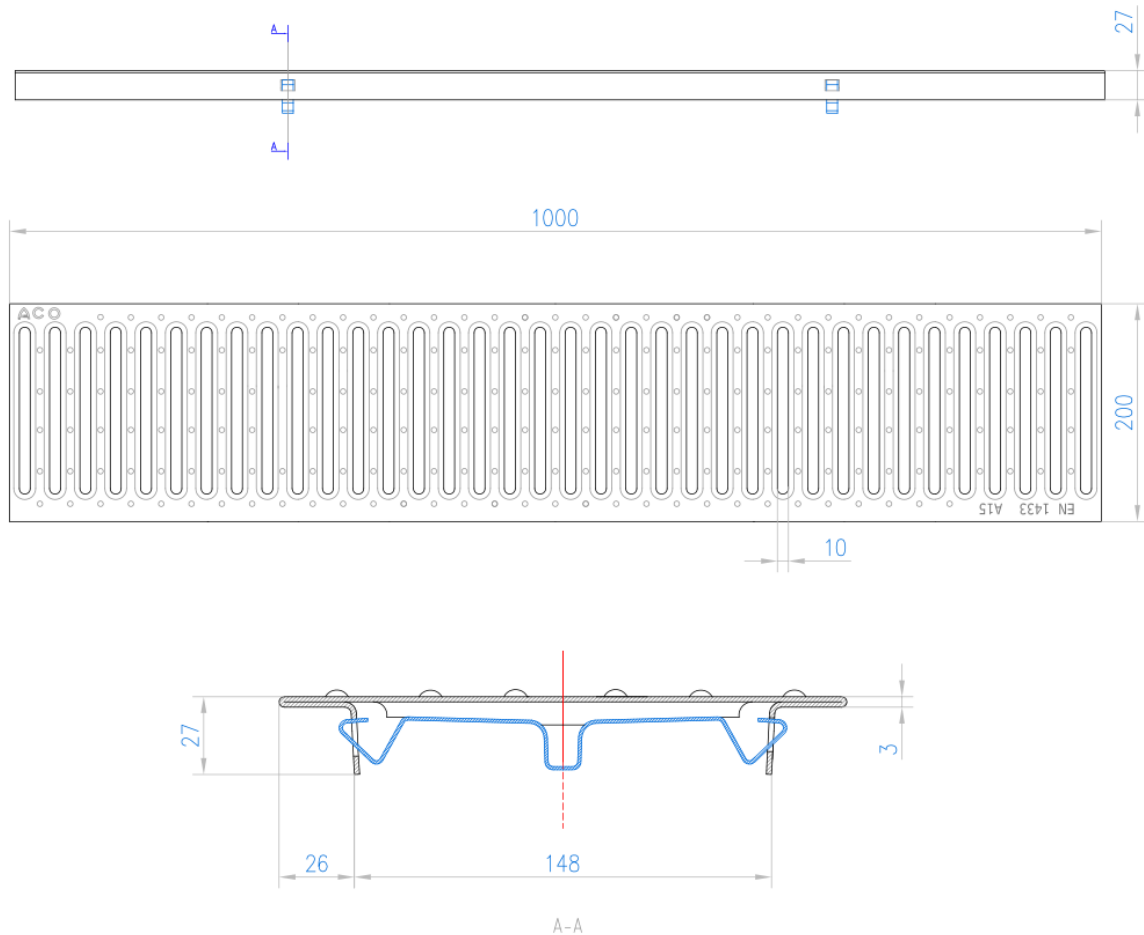

# CANAIS DE DRENAGEM

ACO DRAIN GRELHA - SPORT/SELF N150/SELF200

**GRELHA SPORT/SELF N150/SELF200 L1000 A15 AISI304 PASSARELA C/FIX CAVILHA OU SPRINGLOCK®** Artigo: 00150013

Grelha passarela em aço inoxidável AISI 304, de classe de carga A15 de acordo com a norma EN1433, para canais de drenagem ACO SPORT/SELF N150/SELF200. Com sistema de fixação por Cavilha ou Springlock®. Área de absorção de 544,3 cm<sup>2</sup>/m. Comprimento total de 1000 mm, altura exterior 22 mm e largura exterior 200 mm. Peso: 3,5 kg.

## Dimensões:

Modelo	SPORT/SELF N150/SELF200
Comprimento (mm)	1000
Largura (mm)	200
Altura ext. (mm)	22
Peso (kg)	3,5
Área de absorção de grelha (cm <sup>2</sup> /m)	544,3
Classe de carga	A15