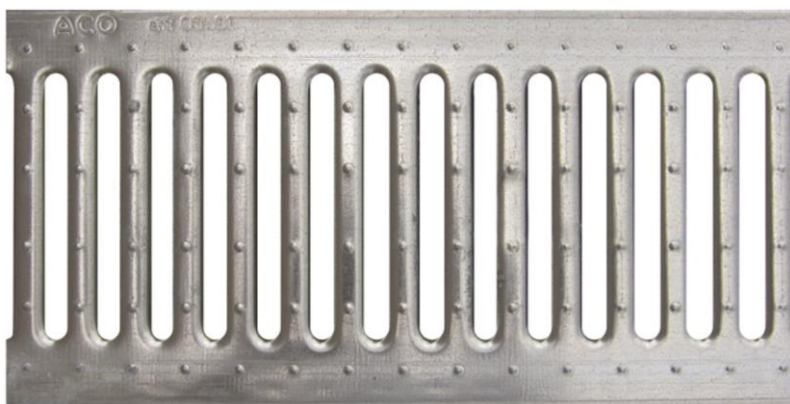

# CANAIS DE DRENAGEM

ACO DRAIN GRELHA - SPORT/SELF N150/SELF200

**GRELHA SPORT/SELF N150/SELF200 L1000 A15 AISI304 PASSARELA C/FIX CAVILHA OU SPRINGLOCK®** Artigo: 00150013

Grelha passarela em aço inoxidável AISI 304, de classe de carga A15 de acordo com a norma EN1433, para canais de drenagem ACO SPORT/SELF N150/SELF200. Com sistema de fixação por Cavilha ou Springlock®. Área de absorção de 544,3 cm<sup>2</sup>/m. Comprimento total de 1000 mm, altura exterior 22 mm e largura exterior 200 mm. Peso: 3,5 kg.

## Dimensões:

Modelo	SPORT/SELF N150/SELF200
Comprimento (mm)	1000
Largura (mm)	200
Altura ext. (mm)	22
Peso (kg)	3,5
Área de absorção de grelha (cm <sup>2</sup> /m)	544,3
Classe de carga	A15