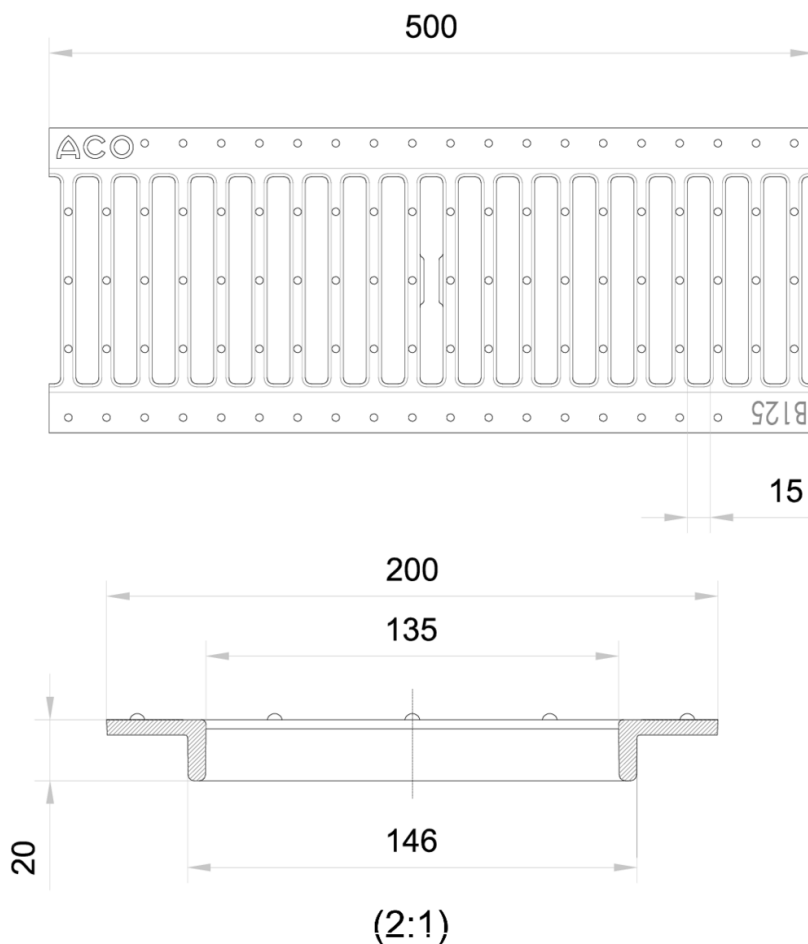

CANAIS DE DRENAGEM

ACO DRAIN GRELHA - SPORT/SELF N150/SELF200

GRELHA SPORT/SELF N150/SELF200 L500 B125 FUNDICION PASSARELA C/FIX CAVILHA PARAFUSADA Artigo: 00003611 PARAFUSADA

Grelha passarela em ferro fundido, de classe de carga B125 de acordo com a norma EN1433, para canais de drenagem ACO SPORT/SELF N150/SELF200. Com sistema de fixação por cavilha parafusada, não incluído. Área de absorção de 808 cm²/m. Comprimento total de 500 mm, altura exterior 20 mm e largura exterior 200 mm. Peso: 4,4 kg.

Dimensões:

Modelo	SPORT/SELF N150/SELF200
Comprimento (mm)	500
Largura (mm)	200
Altura ext. (mm)	20
Peso (kg)	4,4
Área de absorção de grelha (cm ² /m)	808
Classe de carga	B125