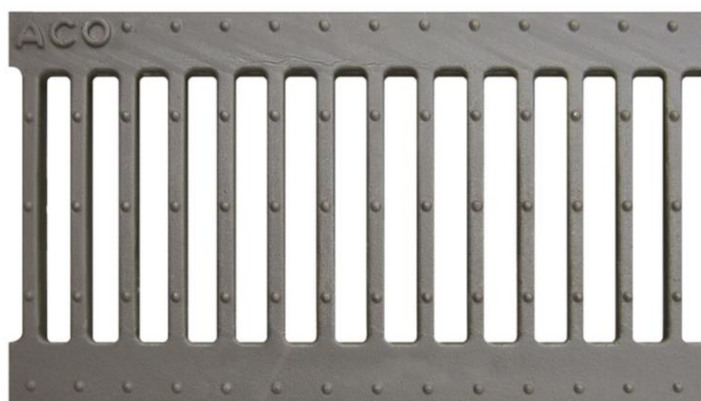

CANAIS DE DRENAGEM

ACO DRAIN GRELHA - SPORT/SELF N150/SELF200

GRELHA SPORT/SELF N150/SELF200 L500 B125 FUNDICION PASSARELA C/FIX CAVILHA PARAFUSADA Artigo: 00003611 PARAFUSADA

Grelha passarela em ferro fundido, de classe de carga B125 de acordo com a norma EN1433, para canais de drenagem ACO SPORT/SELF N150/SELF200. Com sistema de fixação por cavilha parafusada, não incluído. Área de absorção de 808 cm²/m. Comprimento total de 500 mm, altura exterior 20 mm e largura exterior 200 mm. Peso: 4,4 kg.

Dimensões:

Modelo	SPORT/SELF N150/SELF200
Comprimento (mm)	500
Largura (mm)	200
Altura ext. (mm)	20
Peso (kg)	4,4
Área de absorção de grelha (cm ² /m)	808
Classe de carga	B125