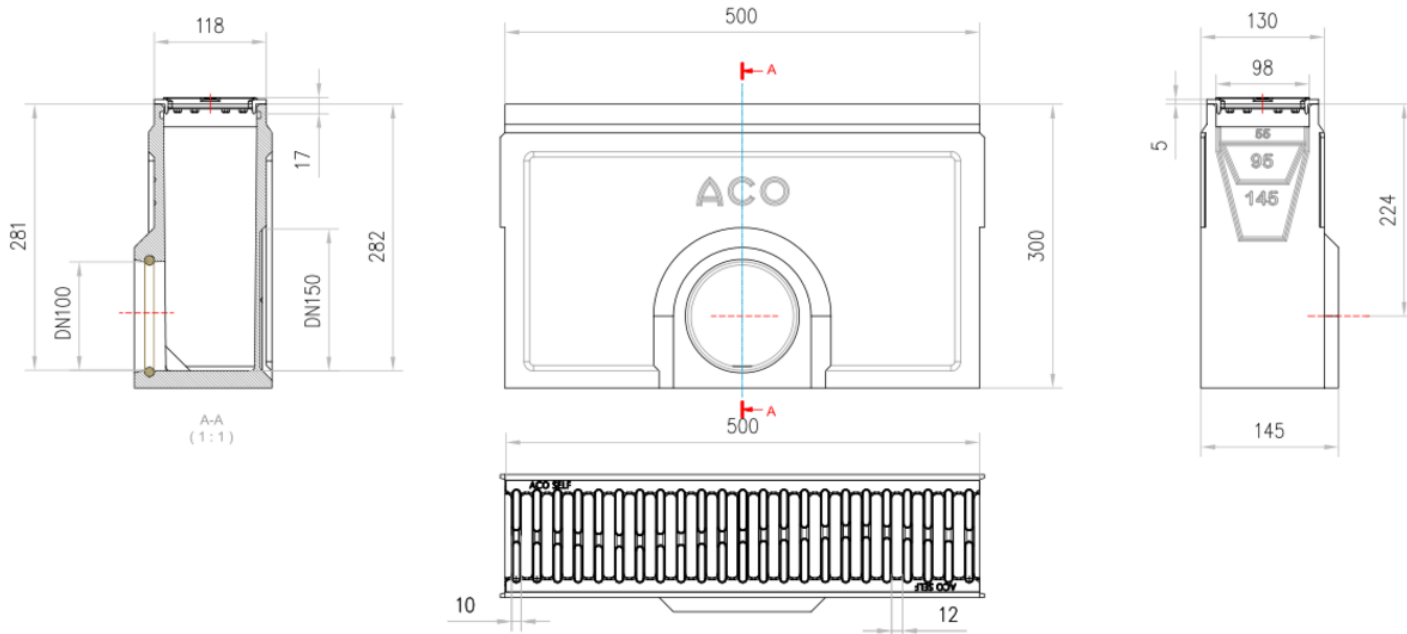

# CANAIS DE DRENAGEM

ACCESORIO SUMIDOURO - SELF 100

**SUM SELF 100 H300 DN/OD 110 C/RJ PAS FUNDICION B125**

**Artigo: 00304465**

Sumidouro completo ACO SELF 100 universal para todas as alturas de caleria, com grelha tipo passarela em ferro fundido, de classe de carga B125, de acordo com EN1433. Com sistema de fixação com clip. Con pré-marca lateral com anel de vedação integrado para saída DN/OD 110

### Dimensões:

Modelo	SELF 100
Peso (kg)	17,6
L (mm)	500
A (mm)	118
H (mm)	300
Tipo grelha	passarela
Material grelha	ferro fundido
Classe de carga	B125
Cesto	No
DN (mm)	DN/OD 110

ACO Productos Polímeros, S.A.U.