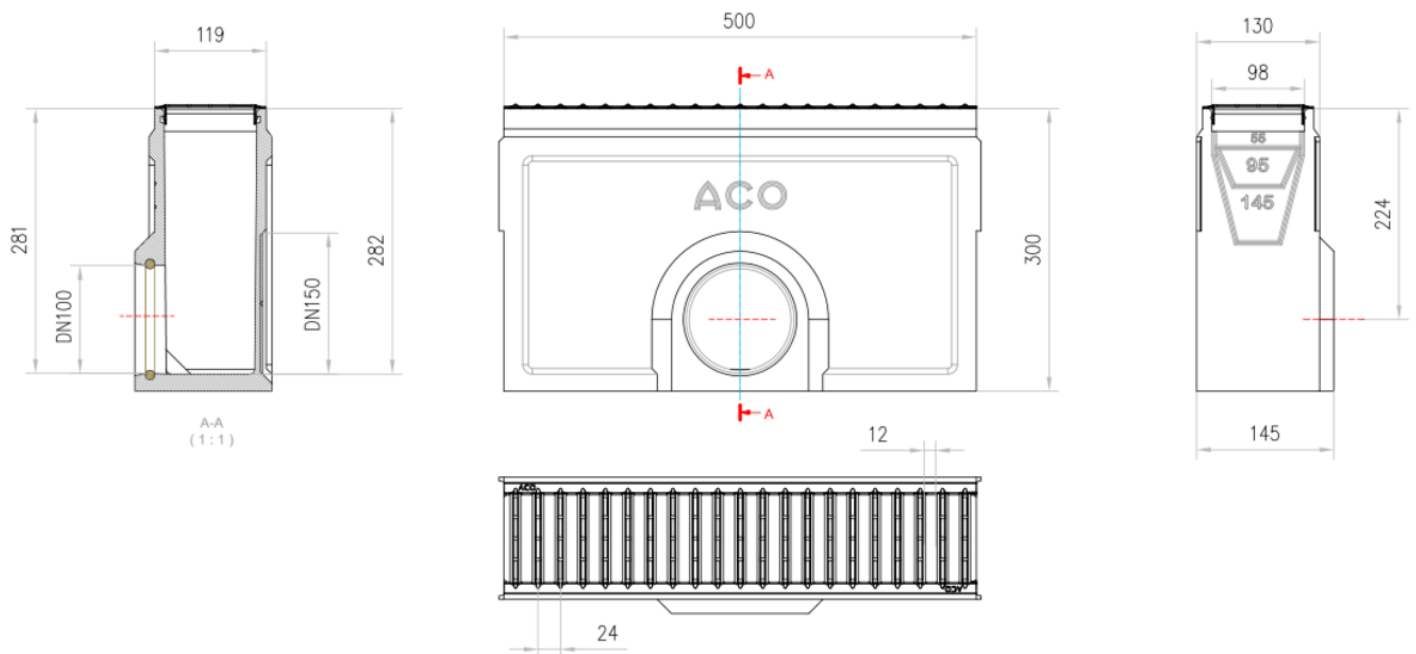

Sumidouro completo ACO SELF 100 universal para todas as alturas de caleria, com grelha tipo passarela em aço galvanizado, de classe de carga A15, de acordo com EN1433. Com sistema de fixação com clip. Con pré-marca lateral com anel de vedação integrado para saída DN/OD 110

**Dimensões:**

Modelo	SELF 100
Peso (kg)	14
L (mm)	500
A (mm)	118
H (mm)	300
Tipo grelha	passarela
Material grelha	aço galvanizado
Classe de carga	A15
Cesto	No
DN (mm)	DN/OD 110