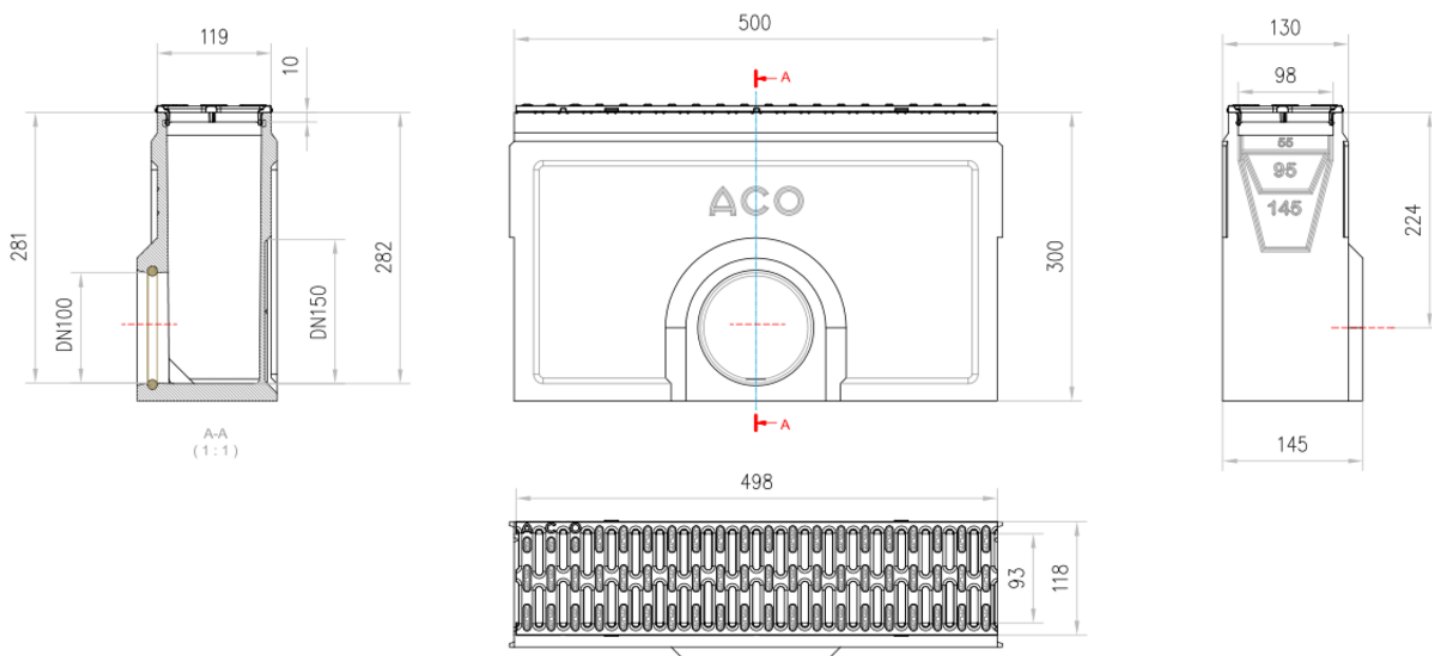

SUM SELF 100 H300 DN/OD 110 C/RJ PAS MICG PP A15

Artigo: 00304460

Sumidouro completo ACO SELF 100 universal para todas as alturas de caleria, com grelha tipo passarela com microgrip em Polipropileno, de classe de carga A15, de acordo com EN1433. Com sistema de fixação com clip. Con pré-marca lateral com anel de vedação integrado para saída DN/OD 110

Dimensões:

Modelo	SELF 100
Peso (kg)	13
L (mm)	500
A (mm)	118
H (mm)	300
Tipo grelha	passarela com microgrip
Material grelha	Polipropileno
Classe de carga	A15
Cesto	No
DN (mm)	DN/OD 110