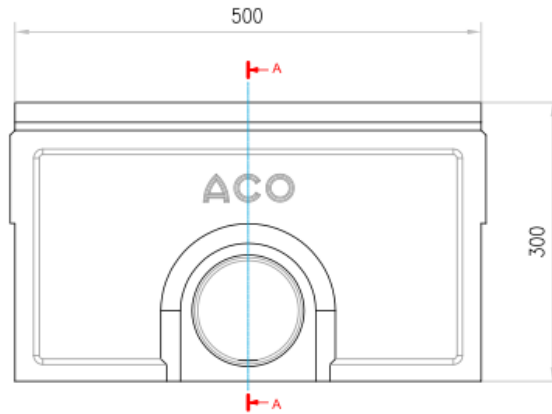

SUM SELF 100 H300 DN/OD 110

Artigo: 00304459

Sumidouro ACO SELF 100 universal para todas as alturas de caleria. Com sistema de fixação com clip. Con pré-marca lateral com anel de vedação integrado para saída DN/OD 110

### Dimensões:

|           |           |
|-----------|-----------|
| Modelo    | SELF 100  |
| Peso (kg) | 10        |
| L (mm)    | 500       |
| A (mm)    | 118       |
| H (mm)    | 300       |
| Cesto     | No        |
| DN (mm)   | DN/OD 110 |