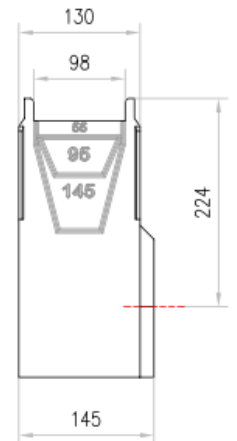

SUM SELF 100 H300 DN/OD 110

Artigo: 00304459

Sumidouro ACO SELF 100 universal para todas as alturas de caleria. Com sistema de fixação com clip. Con pré-marca lateral com anel de vedação integrado para saída DN/OD 110

### Dimensões:

|           |           |
|-----------|-----------|
| Modelo    | SELF 100  |
| Peso (kg) | 10        |
| L (mm)    | 500       |
| A (mm)    | 118       |
| H (mm)    | 300       |
| Cesto     | No        |
| DN (mm)   | DN/OD 110 |