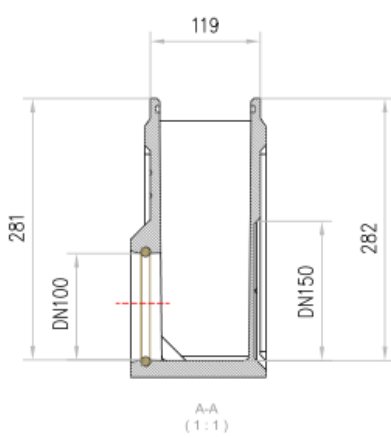

SUM SELF 100 H300 DN/OD 110

Artigo: 00304459

Sumidouro ACO SELF 100 universal para todas as alturas de caleria. Com sistema de fixação com clip. Con pré-marca lateral com anel de vedação integrado para saída DN/OD 110

### Dimensões:

|           |           |
|-----------|-----------|
| Modelo    | SELF 100  |
| Peso (kg) | 10        |
| L (mm)    | 500       |
| A (mm)    | 118       |
| H (mm)    | 300       |
| Cesto     | No        |
| DN (mm)   | DN/OD 110 |