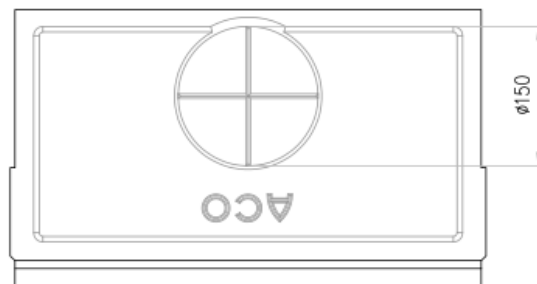

SUM SELF 100 H300 DN/OD 110

Artigo: 00304459

Sumidouro ACO SELF 100 universal para todas as alturas de caleria. Com sistema de fixação com clip. Con pré-marca lateral com anel de vedação integrado para saída DN/OD 110

### Dimensões:

|           |           |
|-----------|-----------|
| Modelo    | SELF 100  |
| Peso (kg) | 10        |
| L (mm)    | 500       |
| A (mm)    | 118       |
| H (mm)    | 300       |
| Cesto     | No        |
| DN (mm)   | DN/OD 110 |